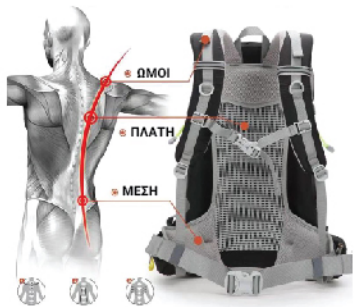

Υλικό: 100% Nylon High Density 100% 420D/210D αδιάβροχο.

Εσωτερική επένδυση: 100% Polyester.

Βάρος: 1,58 kg

- Ρυθμιζόμενη πόρπη & μάντες ώμου
- Ανατομική πλάτη
- Σφουρίχτρα SOS στην πόρπη στήθους.
- Προστατευτικό κάλυμμα βροχής
- Τσέπη γρήγορης πρόσβασης στο λουρί μέσης.

70L

ρυθμιζόμενοι μάντες πλάτης

σφουρίχτρα SOS

προστατευτικό κάλυμμα βροχής

μεγάλοι εσωτερικοί χώροι

Mull and Son
70L

Trekking Backpack

ΚΩΔ: 2711

Σακίδιο Πεζοπορίας 50L

Εξωτερικό: 80% Nylon, 20% Polyester

Εσωτερική επένδυση: 100% Polyester.

Βάρος: 1,28 kgr

- Ρυθμιζόμενη πόρπη & ιμάντες ώμου
- Ανατομική πλάτη
- Σφυρίχτρα SOS στην πόρπη στήθους.
- Προστατευτικό κάλυμμα βροχής
- Τσέπη γρήγορης πρόσβασης στο λουρί μέσης.