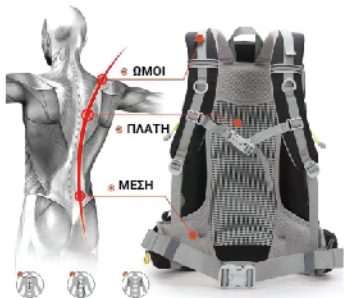

50L

πρακτική τσέπη στον ιμάντα μέσης

προστατευτικό κάλυμμα βροχής

σφυρίχτρα SOS

μεγάλοι εσωτερικοί χώροι

Trekking Backpack 70L

ΚΩΔ: 2713

Σακίδιο Πεζοπορίας 70L

Εξωτερικό: 100% Nylon 210D αδιάβροχο.

Εσωτερική επένδυση: 100% Polyester.

Βάρος: 1,62 kg

- Ρυθμιζόμενη πόρπη & ιμάντες ώμου
- Ανατομική πλάτη
- Σφυρίχτρα SOS στην πόρπη στήθους.
- Προστατευτικό κάλυμμα βροχής
- Τσέπη γρήγορης πρόσβασης στο λουρί μέσης.