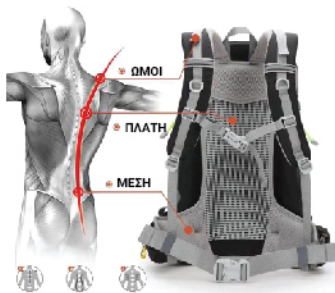

ΠΡΟΣΟΧΗ: ο σάκος δεν είναι κατάλληλος για καταβόσεις ή άλλη δραστηριότητα που προϋποθέτει να παραμείνει ποντισμένος στο νερό.
ΔΙΑΒΑΣΤΕ ΠΡΟΣΕΚΤΙΚΑ ΤΙΣ ΟΔΗΓΙΕΣ ΧΡΗΣΗΣ

Trekking Backpack

ΚΩΔ: 2710

Σακίδιο Πεζοπορίας 70L

Υλικό: 100% Nylon High Density 100% 420D/210D αδιάβροχο.

Εσωτερική επένδυση: 100% Polyester.

Βάρος: 1,58 kg

- Ρυθμιζόμενη πόρπη & μάντες ώμου
- Ανατομική πλάτη
- Σφουρίχτρα SOS στην πόρπη στήθους.
- Προστατευτικό κάλυμμα βροχής
- Τσέπη γρήγορης πρόσβασης στο λουρί μέσης.