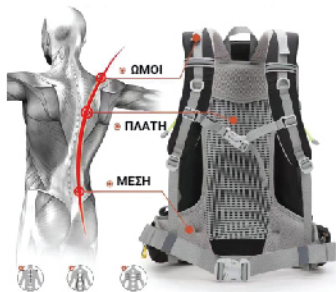

50L

πρακτική τσέπη στον ιμάντα μέσης

προστατευτικό κάλυμμα βροχής

σφυρίχτρα SOS

μεγάλοι εσωτερικοί χώροι

Trekking Backpack

ΚΩΔ: 2712

Σακίδιο Πεζοπορίας 50L

Εξωτερικό: 80% Nylon, 20% Polyester

Εσωτερική επένδυση: 100% Polyester.

Βάρος: 1,28 kgr

- Ρυθμιζόμενη πόρπη & ιμάντες ώμου
- Ανατομική πλάτη
- Σφυρίχτρα SOS στην πόρπη στήθους.
- Προστατευτικό κάλυμμα βροχής
- Τσέπη γρήγορης πρόσβασης στο λουρί μέσης.